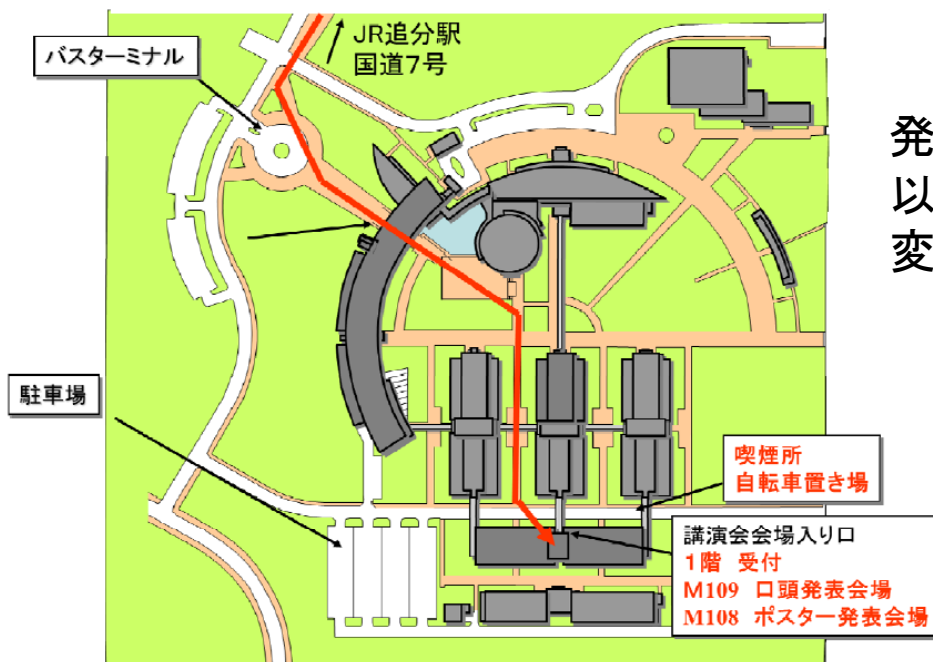

<会場> 〒010-0195

秋田市下新城野字街道端西 241-438

秋田県立大学 秋田キャンパス 大学院棟M216号室

・交通アクセス

http://www.akita-pu.ac.jp/access/acs_aki.htm

JR 追分駅（秋田駅から3駅目）から秋田キャンパスまでの地図（徒歩20分）

大学構内の地図

追分駅からは徒歩20分 大学構内は以下の赤線にしたがって会場までおいでください。

発表会場が
以前の案内から
変更になりました